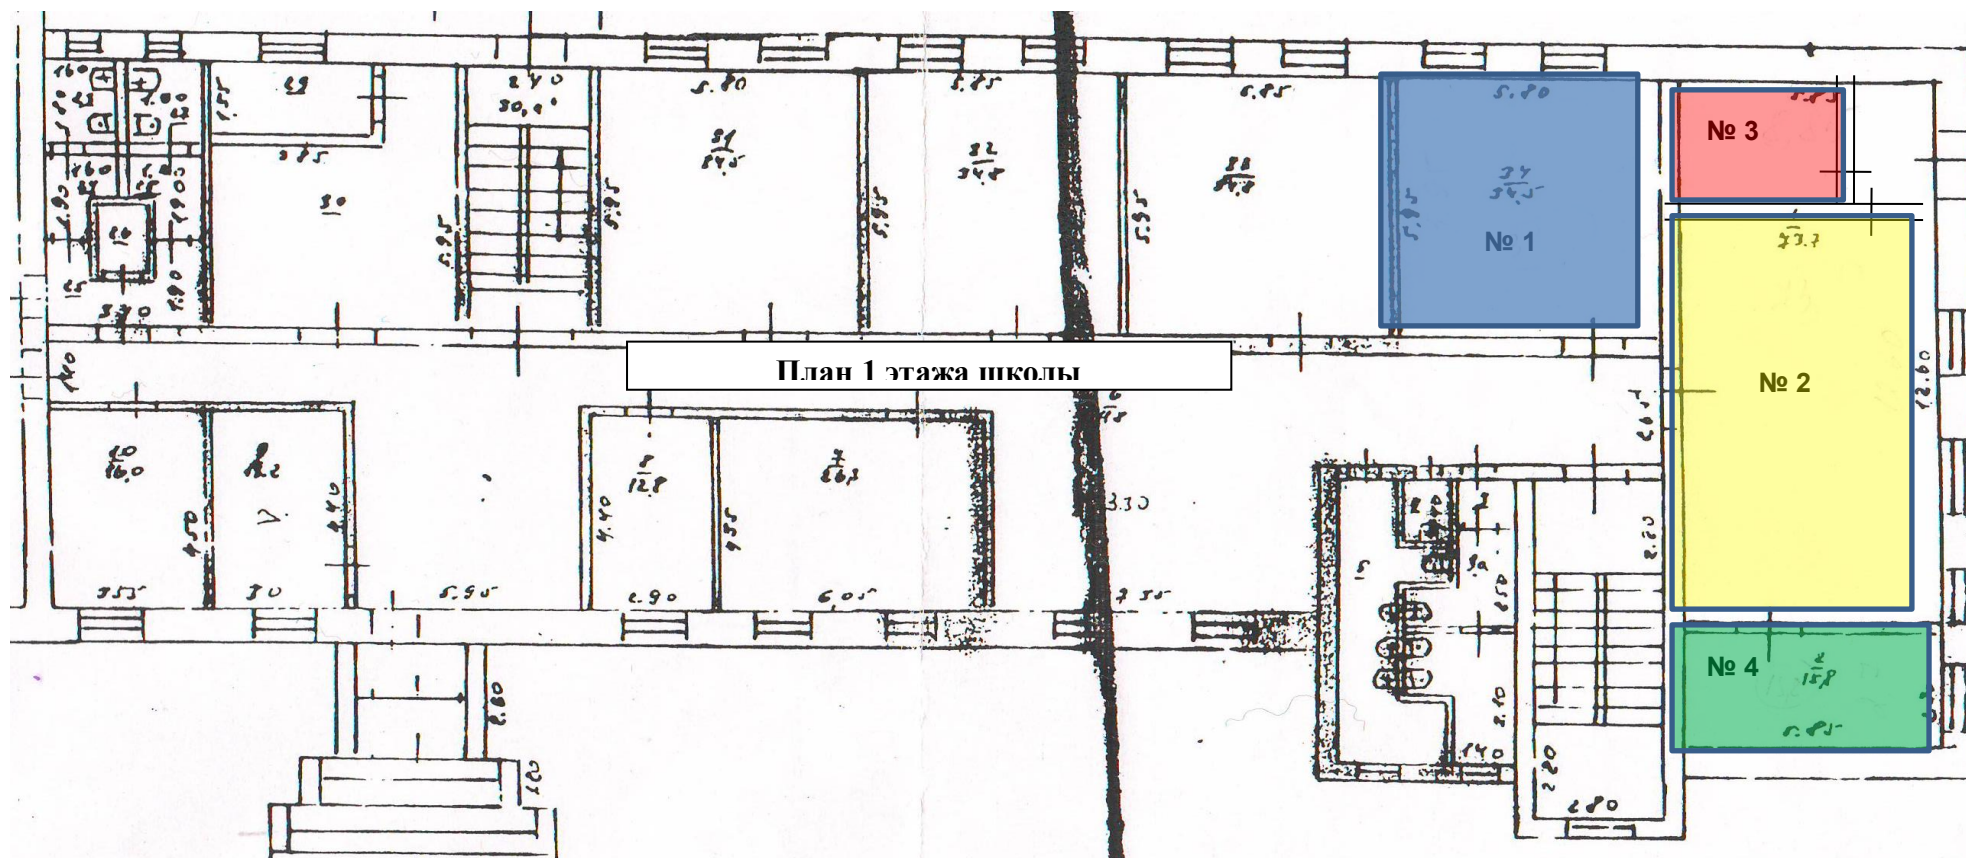

Зонирование Центра Точки роста МКОУ Сосновской СШ им. М.Я. Бредова

-  Помещение № 1 – кабинет биологии (площадь 34,5 м²)
-  Помещение № 2 – кабинет физики и химии (площадь 67 м²)
-  Помещение № 3 – лаборантская биологии (площадь 10,5 м²)
-  Помещение № 4 – лаборантская физики и химии (площадь 15,8 м²)
- 